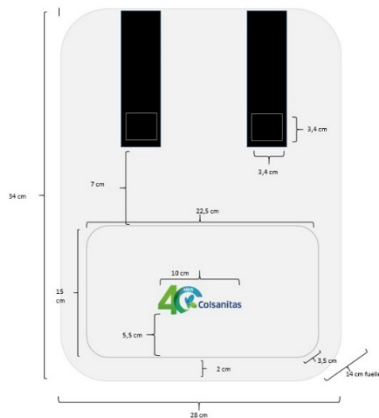

MORRALES COLABORADORES

1. Lino morralero colores: azul aguamarina, azul rey, azul oscuro, gris, gris oscuro.
2. Bolsillos internos
3. Morraleras calidad 4 elementos
4. Forro interno tafeta negra
5. Cremallera Eka nacional
6. Cinta falla negra para el ribete interno
7. Deslizador Eka nacional
8. Riata de 3,8 cm de ancho
9. Empaque tarjeta
10. Pespunte contrastado

- RIATA
  - Cargadera de mano 27 cm
  - Cargaderas espalda (2) 90 cm
- AGARRE
  - De mano 6,5 cm

Morrales Colaboradores:

Morral en lino color gris oscuro con bolsillo frontal, morraleras calidad 4 elementos.

Dimensión: 34 cm x 28 cm

Material: Lino color gris, forro interno tafeta negra.

Tamaño: 34 cm

Posición: Vertical

Color: Gris